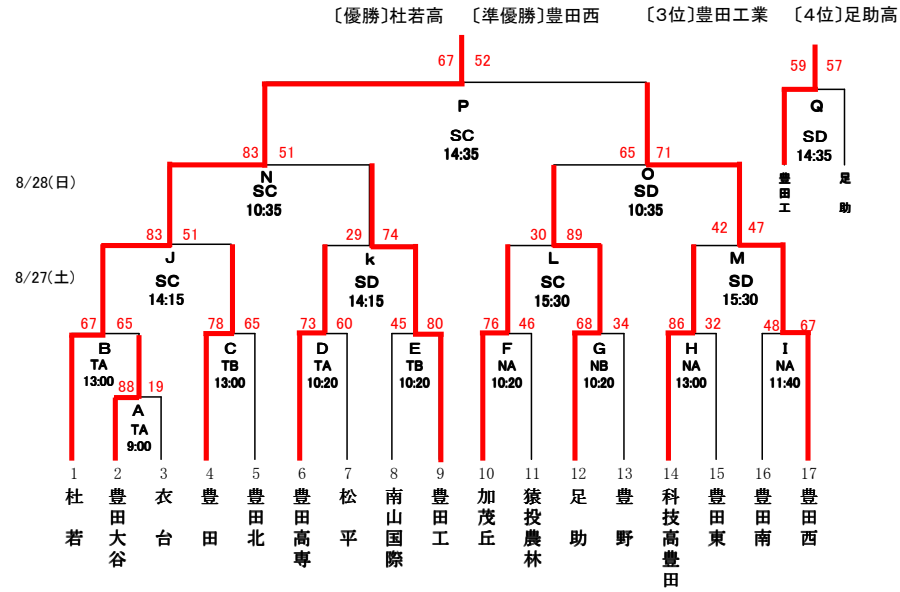

高校の部

SC・SD：スカイホール豊田  
 TA・TB：豊田高等学校  
 NA・NB：豊田高等学校

【男子】17チーム

【女子】13チーム